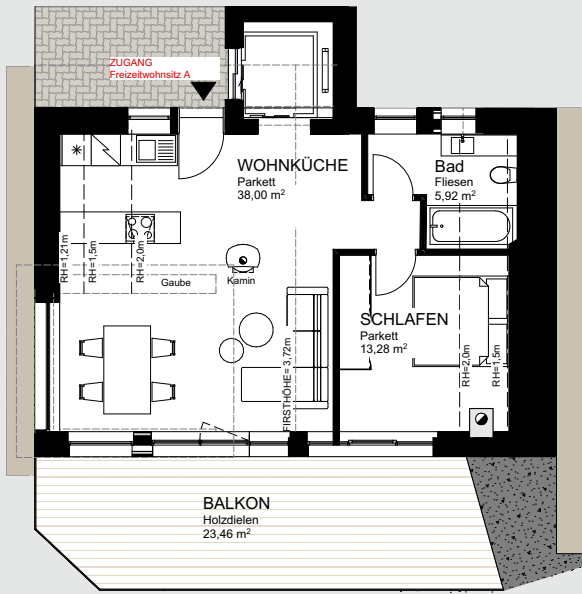

Top-Benefit: Freizeitwohnsitz inklusive

Freizeitwohnsitz B Ebene 2

Wohnraum	37,17 m ²
Bad, WC	4,77 m ²
Schlafzimmer	12,16 m ²
Balkon, Terrasse	32,69 m ²

GESAMT **54,10 m²**
(excl. Außenflächen)

Freizeitwohnsitz A Ebene 3

Wohnraum	38,00 m ²
Bad, WC	5,92 m ²
Schlafzimmer	13,28 m ²
Balkon	23,46 m ²

GESAMT **57,20 m²**
(excl. Außenflächen)